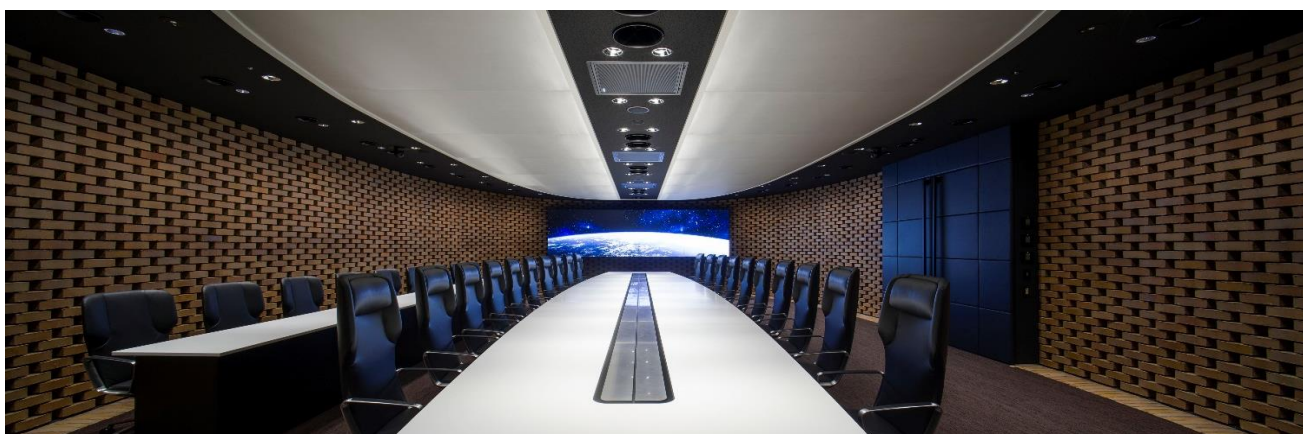

お客様各位

株式会社ラソステ
新大阪ブリックビル貸会議室

新大阪ブリックビル 新会議室「S会議室 / Superior (スーペリア)」のご案内

いつも新大阪ブリックビル貸会議室をご利用いただきまして、ありがとうございます。
この度、新たな会議室がラインナップに加わりましたのでお知らせいたします。

1. 特徴

革新的なシステムを統合し、創造・表現できる上質な空間を提供いたします

- VIP 来訪、役員会、経営会議、報道発表等に最適
- 上質な品格と重厚感をあわせ持つ煉瓦壁
- 心なごむ時空間を演出するホワイエ
- キリムラグと木の温もりを感じる応接室
- 静寂と緊張、感覚が研ぎ澄まされる会議室
- 迫力の大画面ディスプレイ表示 (約 110inch×2 面)
- ClickShare[※]によるスムーズな画面共有で会議効率アップ ※BARCO 社製
- Web 会議を快適にする指向性マイクと自動追尾型カメラ

○ 会議室