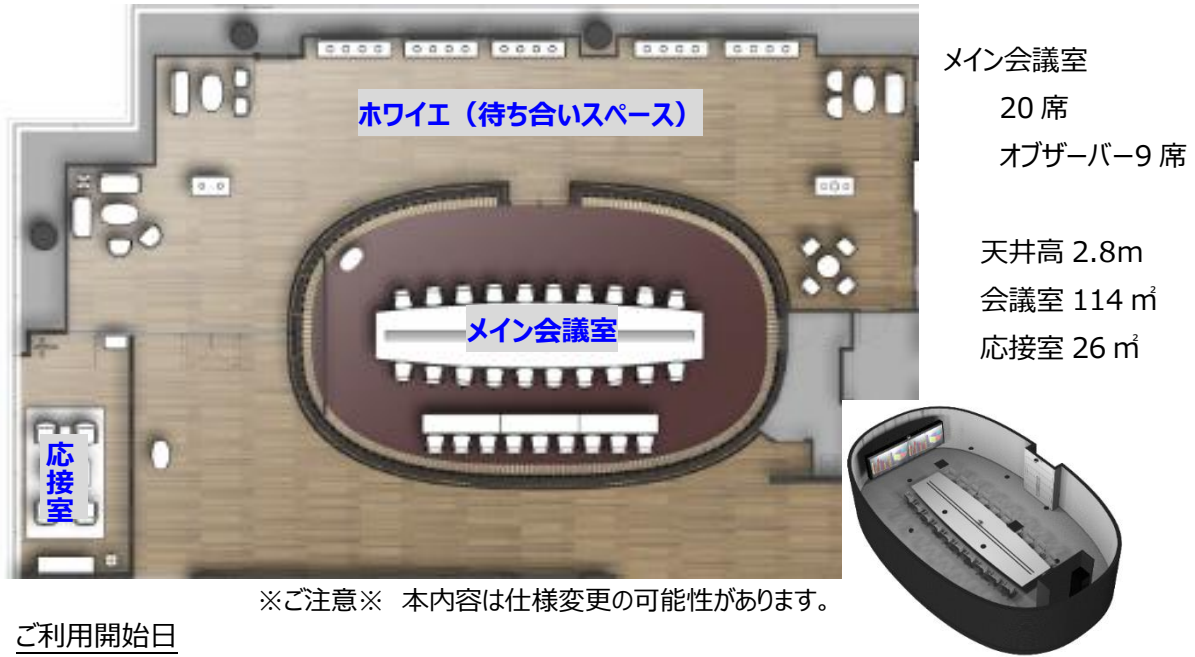

○ 会議室

○ ホワイエ

○ 応接室

2. 平面図

3. ご利用開始日

2020年10月1日～ (2020年9月4日～ プレオープン)

4. 室料

(税別)

午前 9～12時	午後 13～17時	夜間 17～21時	午前・午後 9～17時	午後・夜間 13～21時	全日 9～21時	延長 1時間
¥150,000	¥200,000	¥150,000	¥350,000	¥350,000	¥500,000	¥50,000

※価格には、WEB会議システム等全ての設備が含まれます。 ※ホワイエ、応接室単独での貸出不可。

5. 設備内容

メニュー	詳細/数
メイン画面	55inch×8面 W4.87m×H1.37m (約110inch[16:9]×2面相当)
可動式画面	65inch×2台 (うち1台はインタラクティブホワイトボード)
マイク	ワイヤレスハンドマイク/ピンマイク/有線マイク/シーリングマイク