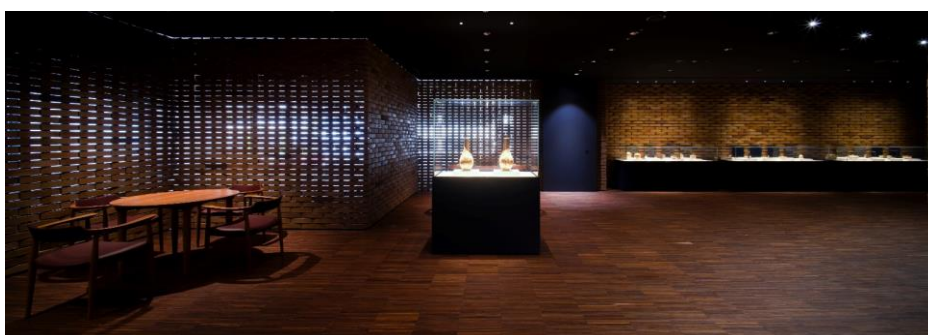

お客様各位

株式会社ラソステ
新大阪ブリックビル貸会議室

新大阪ブリックビル 新会議室「S会議室 / Superior (スーペリア)」のご案内

いつも新大阪ブリックビル貸会議室をご利用いただきまして、ありがとうございます。
この度、新たな会議室がラインナップに加わりましたのでお知らせいたします。

1. 特徴

革新的なシステムを統合し、創造・表現できる上質な空間を提供いたします

- VIP 来訪、役員会、経営会議、報道発表等に最適
- 上質な品格と重厚感をあわせ持つ煉瓦壁
- 心なごむ時空間を演出するホワイエ
- キリムラグと木の温もりを感じる応接室
- 静寂と緊張、感覚が研ぎ澄まされる会議室
- 迫力の大画面ディスプレイ表示 (約 110inch×2 面)
- ClickShare[※]によるスムーズな画面共有で会議効率アップ ※BARCO 社製
- Web 会議を快適にする指向性マイクと自動追尾型カメラ

○ 会議室

○ ホワイエ

○ 応接室