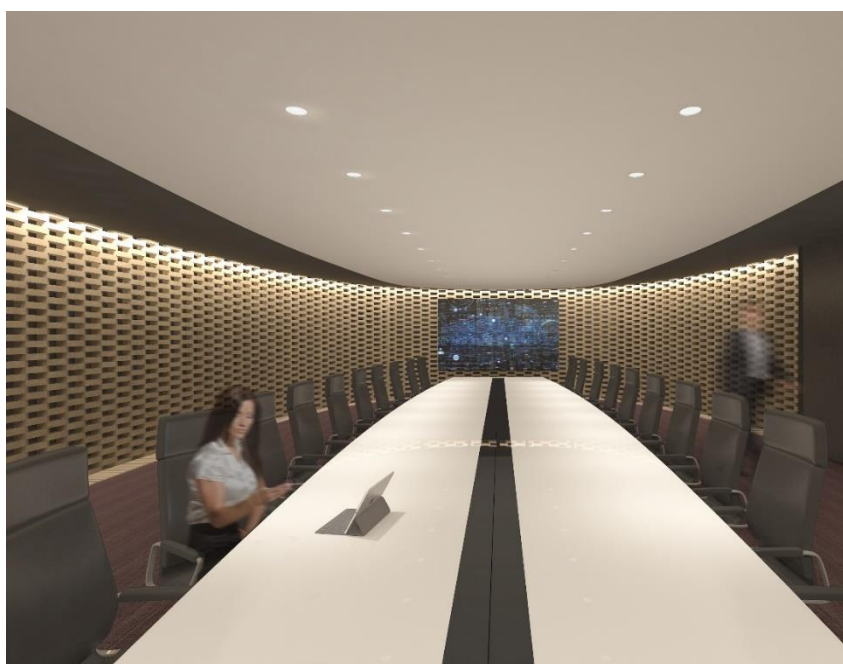

お客様各位

株式会社ラソソテ
新大阪ブリックビル貸会議室

新大阪ブリックビル 新会議室「S会議室 / Superior (スーペリア)」のご案内

いつも新大阪ブリックビル貸会議室をご利用いただきまして、ありがとうございます。
この度、新たな会議室がラインナップに加わりましたのでお知らせいたします。

1. 特徴

革新的なシステムを統合し、創造・表現できる上質な空間を提供いたします

- ・VIP 来訪、役員会、経営会議、報道発表、撮影、研修、セミナー、展示会等の用途
- ・ゆとりと開放感のあるホワイエ（お待合スペース）、応接室を完備
- ・ホワイエにおいて調度品の展示による心安らぐ空間
- ・会議室内の壁はビル外壁と同様のレンガを採用、落ち着いた雰囲気のあるワンランク上のデスクや椅子を配置
- ・洗練されたデザインと和の雰囲気 연출
- ・大画面ディスプレイ表示（約110inch×2面）を活用したプレゼンテーションやWEB会議が可能
- ・不正アクセスを配慮したセキュリティが確保された無線通信を活用
- ・ホワイエに監視カメラ（不正侵入防止）の設置により安心した空間を確保

○会議室内イメージ

○ホワイエイメージ

2. 平面図

メイン会議室
20 席
オブザーバー9 席

天井高 2.8m
会議室 104 m²
応接室 24 m²

3. ご利用開始日

2020年9月1日～

4. 室料

(税別)

午前 9～12時	午後 13～17時	夜間 17～21時	午前・午後 9～17時	午後・夜間 13～21時	全日 9～21時	延長 1時間
¥150,000	¥200,000	¥150,000	¥350,000	¥350,000	¥500,000	¥50,000

※価格には、WEB 会議システム等全ての設備が含まれます。

5. 設備内容

メニュー	詳細/数
メイン画面	55inch×8面 W4.87m×H1.37m (約110inch[16:9]×2面相当)
可動式画面	65inch×2台 (うち1台は書き込み機能搭載)
マイク	ワイヤレスハンドマイク/ピンマイク/有線マイク/シーリングマイク