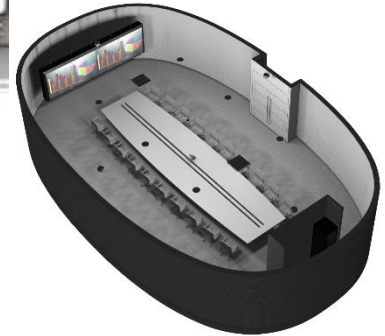

お客様各位

株式会社ラソソテ
新大阪ブリックビル貸会議室

新大阪ブリックビル 新会議室「S会議室 / Superior (スーペリア)」のご案内

いつも新大阪ブリックビル貸会議室をご利用いただきまして、ありがとうございます。
この度、新たな会議室がラインナップに加わりましたのでお知らせいたします。

1. 特徴

革新的なシステムを統合し、創造・表現できる上質な空間を提供いたします

- ・VIP 来訪、役員会、経営会議、報道発表、撮影、研修、セミナー、展示会等の用途
- ・ゆとりと開放感のあるホワイエ（お待合スペース）、応接室を完備
- ・ホワイエにおいて調度品の展示による心安らぐ空間
- ・会議室内の壁はビル外壁と同様のレンガを採用、落ち着いた雰囲気のあるワンランク上のデスクや椅子を配置
- ・洗練されたデザインと和の雰囲気 연출
- ・大画面ディスプレイ表示（約110inch×2面）を活用したプレゼンテーションやWEB会議が可能
- ・不正アクセスを配慮したセキュリティが確保された無線通信を活用
- ・ホワイエに監視カメラ（不正侵入防止）の設置により安心した空間を確保

○会議室内イメージ

○ホワイエイメージ

2. 平面図

メイン会議室
20 席
オブザーバー9 席

天井高 2.8m
会議室 104 m²
応接室 24 m²

3. ご利用開始日

2020年9月1日～

4. 室料

(税別)

午前 9～12時	午後 13～17時	夜間 17～21時	午前・午後 9～17時	午後・夜間 13～21時	全日 9～21時	延長 1時間
¥150,000	¥200,000	¥150,000	¥350,000	¥350,000	¥500,000	¥50,000

※価格には、WEB 会議システム等全ての設備が含まれます。

5. 設備内容

メニュー	詳細/数
メイン画面	55inch×8面 W4.87m×H1.37m (約110inch[16:9]×2面相当)
可動式画面	65inch×2台 (うち1台は書き込み機能搭載)
マイク	ワイヤレスハンドマイク/ピンマイク/有線マイク/シーリングマイク